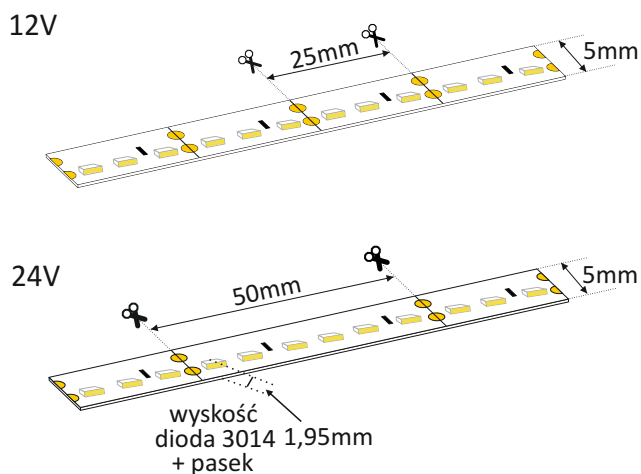

## Flex 120led/m 9,6W/m 12V/24V 3000K side view

Flexible led strip 120led/meter 9,6W/meter 12V/24V 3000K side view

### Warianty:

Options:

- Flex 120LED/m 9,6W/m 5mm 12V 3000K side view
- Flex 120LED/m 9,6W/m 5mm 24V 3000K side view

Zasilanie Voltage	12V DC	24V DC
Moc Power	9,6W/m	9,6W/m
Prąd na led Current per led	20mA/led	20mA/led
Typ diody Led type	SMD 3014	SMD 3014
Kąt świecenia Viewing Angle	120°	120°
Ilość diod/metr Number of lights/1meter	120led/m	120led/m
Strumień świetlny Luminous flux	8lm/LED, 960lm/metr	8lm/LED, 960lm/metr
Przedział temperaturowy Temperature range	2800K - 3200K	2800K - 3200K
Szerokość taśmy Led strip width	5mm	5mm
Sekcja cięcia Cut point every	25mm	50mm
Żywotność Lifetime	50000 h	50000 h
Temperatura pracy Work temperature	-20°C +60°C	-20°C +60°C
Poziom ochrony Protection rank	IP20	IP20
CRI	>80	>80