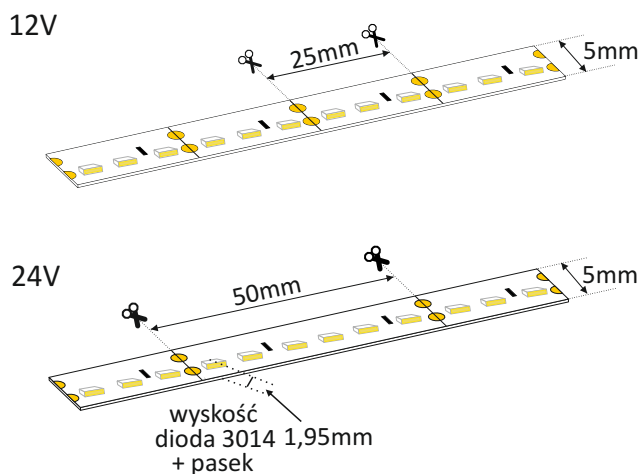

## Flex 120led/m 9,6W/m 12V/24V 4000K side view

Flexible led strip 120led/meter 9,6W/meter 12V/24V 4000K side view

### Warianty:

Options:

- Flex 120LED/m 9,6W/m 5mm 12V 4000K side view
- Flex 120LED/m 9,6W/m 5mm 24V 4000K side view

| Zasilanie<br>Voltage                         | 12V DC              | 24V DC              |
|--|---------------------|---------------------|
| Moc<br>Power                                 | 9,6W/m              | 9,6W/m              |
| Prąd na led<br>Current per led               | 20mA/led            | 20mA/led            |
| Typ diody<br>Led type                        | SMD 3014            | SMD 3014            |
| Kąt świecenia<br>Viewing Angle               | 120°                | 120°                |
| Ilość diod/metr<br>Number of lights/1meter   | 120led/m            | 120led/m            |
| Strumień świetlny<br>Luminous flux           | 8lm/LED, 960lm/metr | 8lm/LED, 960lm/metr |
| Przedział temperaturowy<br>Temperature range | 4000K - 4500K       | 4000K - 4500K       |
| Szerokość taśmy<br>Led strip width           | 5mm                 | 5mm                 |
| Sekcja cięcia<br>Cut point every             | 25mm                | 50mm                |
| Żywotność<br>Lifetime                        | 50000 h             | 50000 h             |
| Temperatura pracy<br>Work temperature        | -20°C +60°C         | -20°C +60°C         |
| Poziom ochrony<br>Protection rank            | IP20                | IP20                |
| CRI  | >80                 | >80                 |