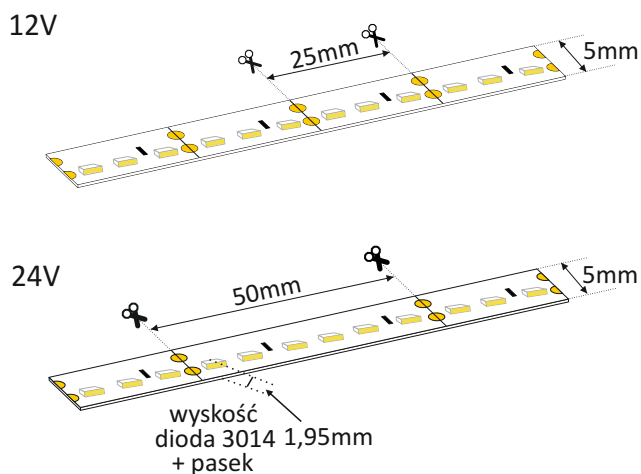

Flex 120led/m 9,6W/m 12V/24V 6500K side view

Flexible led strip 120led/meter 9,6W/meter 12V/24V 6500K side view

Warianty:

Options:

- Flex 120LED/m 9,6W/m 5mm 12V 6500K side view
- Flex 120LED/m 9,6W/m 5mm 24V 6500K side view

Zasilanie Voltage	12V DC	24V DC
Moc Power	9,6W/m	9,6W/m
Prąd na led Current per led	20mA/led	20mA/led
Typ diody Led type	SMD 3014	SMD 3014
Kąt świecenia Viewing Angle	120°	120°
Ilość diod/metr Number of lights/1meter	120led/m	120led/m
Strumień świetlny Luminous flux	8lm/LED, 960lm/metr	8lm/LED, 960lm/metr
Przedział temperaturowy Temperature range	6000K - 6500K	6000K - 6500K
Szerokość taśmy Led strip width	5mm	5mm
Sekcja cięcia Cut point every	25mm	50mm
Żywotność Lifetime	50000 h	50000 h
Temperatura pracy Work temperature	-20°C +60°C	-20°C +60°C
Poziom ochrony Protection rank	IP20	IP20
CRI	>80	>80