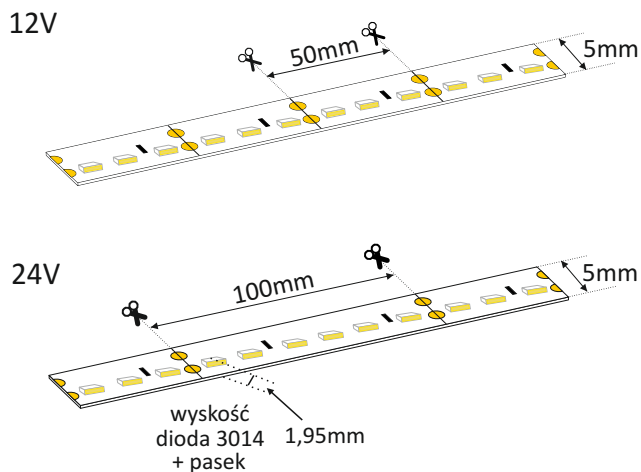

## Flex 60led/m 4,8W/m 12V/24V 4000K side view

Flexible led strip 60led/meter 4,8W/meter 12V/24V 4000K side view

### Warianty:

Options:

- Flex 60LED/m 4,8W/m 5mm 12V 4000K side view
- Flex 60LED/m 4,8W/m 5mm 24V 4000K side view

Zasilanie Voltage	12V DC	24V DC
Moc Power	4,8W/m	4,8W/m
Prąd na led Current per led	20mA/led	20mA/led
Typ diody Led type	SMD 3014	SMD 3014
Kąt świecenia Viewing Angle	120°	120°
Ilość diod/metr Number of lights/1meter	60led/m	60led/m
Strumień świetlny Luminous flux	8lm/LED, 480lm/metr	8lm/LED, 480lm/metr
Przedział temperaturowy Temperature range	4000K - 4500K	4000K - 4500K
Szerokość taśmy Led strip width	5mm	5mm
Sekcja cięcia Cut point every	50mm	100mm
Żywotność Lifetime	50000 h	50000 h
Temperatura pracy Work temperature	-20°C +60°C	-20°C +60°C
Poziom ochrony Protection rank	IP20	IP20
CRI	>80	>80