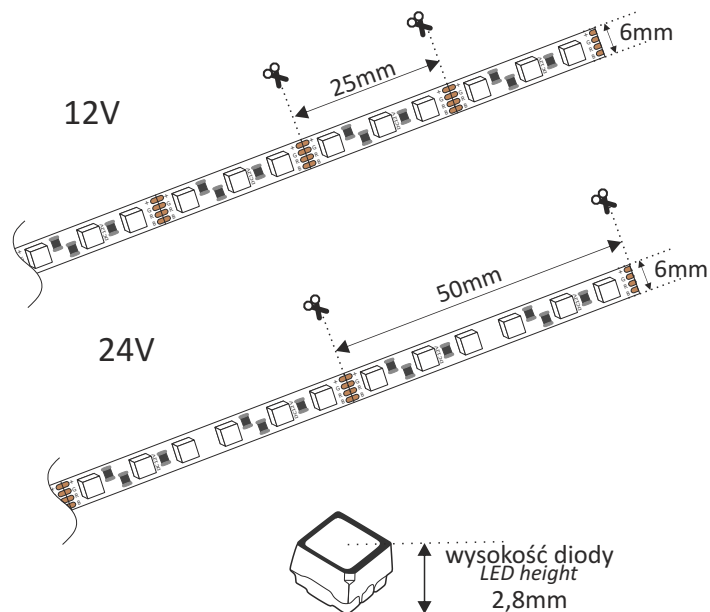

Flex 120led/m 28,8W 12V/24V RGB

Flexible led strip 120led/meter 28,8W 12V/24V RGB

Warianty: Options:

- Flex 120LED/m 28,8W/m 6mm 12V RGB
- Flex 120LED/m 28,8W/m 6mm 24V RGB

Zasilanie Voltage	12V DC	24V DC
Moc Power	28,8W/m	28,8W/m
Prąd na led Current per led	3x20mA/led	3x20mA/led
Typ diody Led type	SMD 3535 RGB	SMD 3535 RGB
Kąt świecenia Viewing Angle	120°	120°
Ilość diod/metr Number of lights/1meter	120led/m	120led/m
Strumień świetlny Luminous flux	R:700mCD/led G:1500mCD/led B:400mCD/led	R:700mCD/led G:1500mCD/led B:400mCD/led
Przedział temperaturowy Temperature range	R:620-630nm G:520-530nm B:460-470nm	R:620-630nm G:520-530nm B:460-470nm
Szerokość taśmy Led strip width	6mm	6mm
Sekcja cięcia Cut point every	50mm	100mm
Żywotność Lifetime	50000 h	50000 h
Temperatura pracy Work temperature	-20°C +70°C	-20°C +70°C
Poziom ochrony Protection rank	IP20	IP20