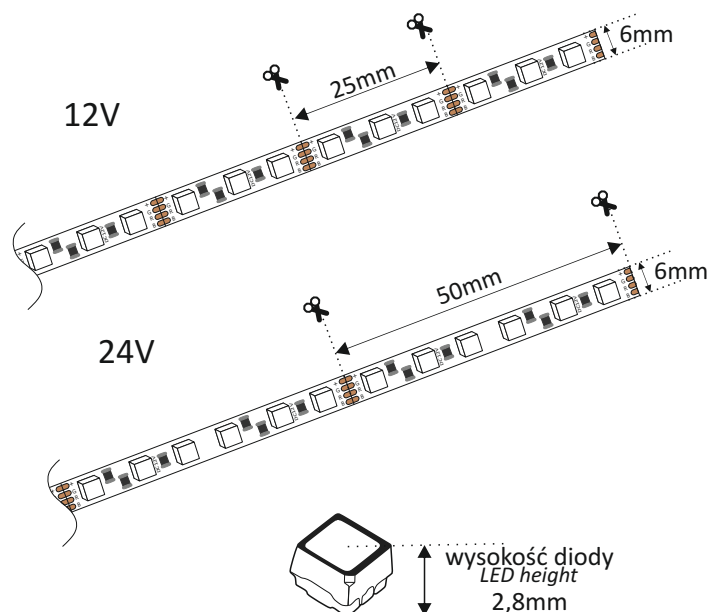

## Flex 120led/m 28,8W 12V/24V RGB

Flexible led strip 120led/meter 28,8W 12V/24V RGB

### Warianty: Options:

- Flex 120LED/m 28,8W/m 6mm 12V RGB
- Flex 120LED/m 28,8W/m 6mm 24V RGB

Zasilanie Voltage	12V DC	24V DC
Moc Power	28,8W/m	28,8W/m
Prąd na led Current per led	3x20mA/led	3x20mA/led
Typ diody Led type	SMD 3535 RGB	SMD 3535 RGB
Kąt świecenia Viewing Angle	120°	120°
Ilość diod/metr Number of lights/1meter	120led/m	120led/m
Strumień świetlny Luminous flux	R:700mCD/led G:1500mCD/led B:400mCD/led	R:700mCD/led G:1500mCD/led B:400mCD/led
Przedział temperaturowy Temperature range	R:620-630nm G:520-530nm B:460-470nm	R:620-630nm G:520-530nm B:460-470nm
Szerokość taśmy Led strip width	6mm	6mm
Sekcja cięcia Cut point every	25mm	50mm
Żywotność Lifetime	50000 h	50000 h
Temperatura pracy Work temperature	-20°C +70°C	-20°C +70°C
Poziom ochrony Protection rank	IP20	IP20