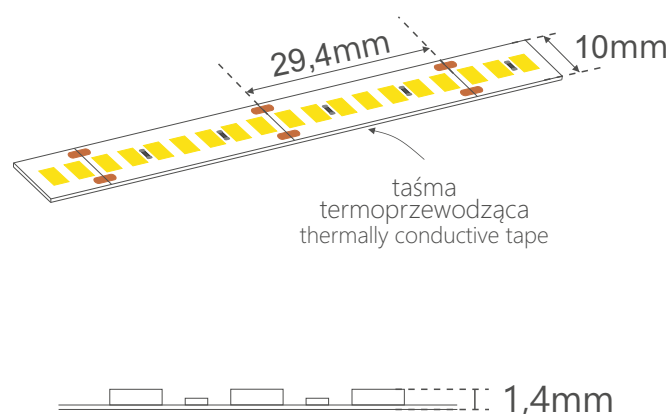

Tasma LED 240led/m 16,5W 24V 14000K
Flexible LED strip 240led/m 16,5W 24V 14000K

Specyfikacja:

Technical specifications:

Zasilanie Voltage	24V DC
Moc/mb Power/m	16,5W
Prąd/LED Current/LED	20mA
Dioda LED LED type	SMD 3528
Ilość LED LED quantity	240led/m
Przedział temperaturowy Temperature range	12000K - 14000K
Kąt świecenia Beam Angle	120°
Szerokość(mm) Width(mm)	10mm
Strumień świetlny(1mb) Luminous flux(per 1 meter)	2040lm/m
Sekcja cięcia Cutting section	29,4mm
CRI	>85
Temperatura pracy Work temperature	- 20° C + 60° C
Żywotność Lifetime	50 000h
Gwarancja Warranty	3 lata/years
Poziom ochrony Protection IP	IP20

Moc(W), jasność świecenia(lm) taśm led możemy modyfikować pod życzenie klienta.
The power(W) and brightness(lm) of the LED strips can be modified at the customer's request.