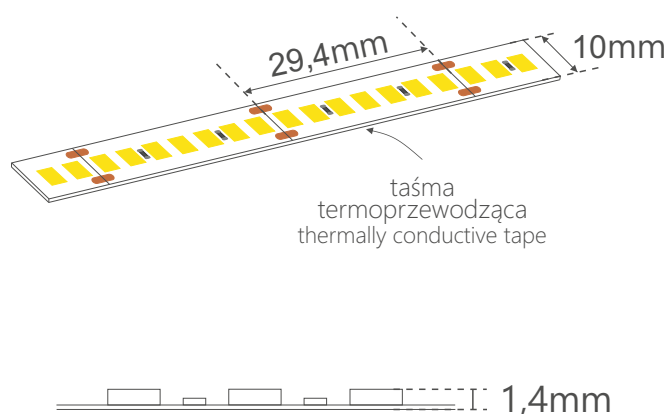

Tasma LED 240led/m 16,5W 24V 3000K  
Flexible LED strip 240led/m 16,5W 24V 3000K

## Specyfikacja:

Technical specifications:

Zasilanie Voltage	24V DC
Moc/mb Power/m	16,5W
Prąd/LED Current/LED	20mA
Dioda LED LED type	SMD 2835
Ilość LED LED quantity	240led/m
Przedział temperaturowy Temperature range	2800K - 3200K
Kąt świecenia Beam Angle	120°
Szerokość(mm) Width(mm)	10mm
Strumień świetlny(1mb) Luminous flux(per 1 meter)	2160lm/m
Sekcja cięcia Cutting section	29,4mm
CRI	>85
Temperatura pracy Work temperature	- 20° C + 60° C
Żywotność Lifetime	50 000h
Gwarancja Warranty	3 lata/years
Poziom ochrony Protection IP	IP20

Moc(W), jasność świecenia(lm) taśm led możemy modyfikować pod życzenie klienta.  
The power(W) and brightness(lm) of the LED strips can be modified at the customer's request.