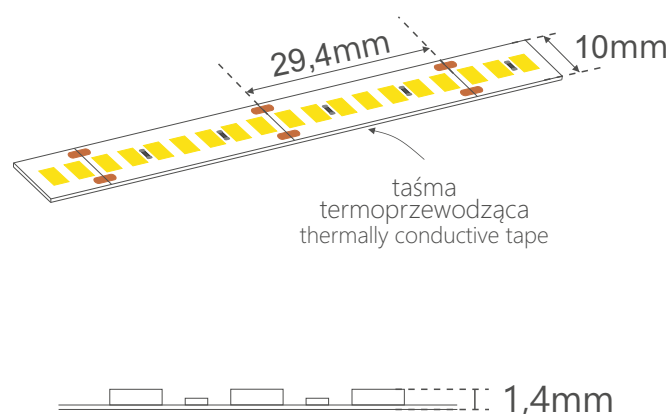

Tasma LED 240led/m 16,5W 24V 6000K  
Flexible LED strip 240led/m 16,5W 24V 6000K

## Specyfikacja:

Technical specifications:

Zasilanie Voltage	24V DC
Moc/mb Power/m	16,5W
Prąd/LED Current/LED	20mA
Dioda LED LED type	SMD 2835
Ilość LED LED quantity	240led/m
Przedział temperaturowy Temperature range	5700K - 6000K
Kąt świecenia Beam Angle	120°
Szerokość(mm) Width(mm)	10mm
Strumień świetlny(1mb) Luminous flux(per 1 meter)	2160lm/m
Sekcja cięcia Cutting section	29,4mm
CRI	>85
Temperatura pracy Work temperature	- 20° C + 60° C
Żywotność Lifetime	50 000h
Gwarancja Warranty	3 lata/years
Poziom ochrony Protection IP	IP20

Moc(W), jasność świecenia(lm) taśm led możemy modyfikować pod życzenie klienta.  
The power(W) and brightness(lm) of the LED strips can be modified at the customer's request.