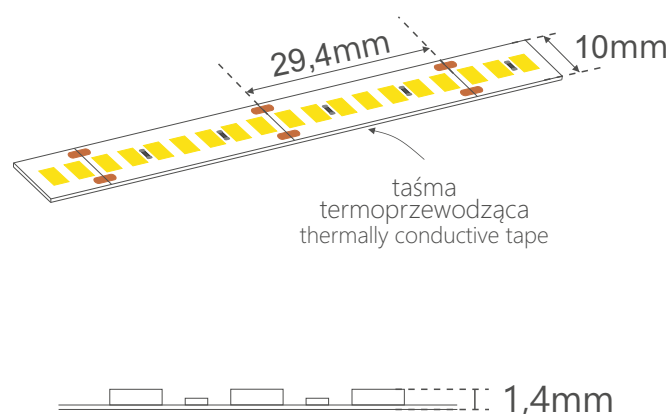

Tasma LED 240led/m 16,5W 24V 6500K
Flexible LED strip 240led/m 16,5W 24V 6500K

Specyfikacja:

Technical specifications:

Zasilanie Voltage	24V DC
Moc/mb Power/m	16,5W
Prąd/LED Current/LED	20mA
Dioda LED LED type	SMD 2835
Ilość LED LED quantity	240led/m
Przedział temperaturowy Temperature range	6000K - 6500K
Kąt świecenia Beam Angle	120°
Szerokość(mm) Width(mm)	10mm
Strumień świetlny(1mb) Luminous flux(per 1 meter)	2160lm/m
Sekcja cięcia Cutting section	29,4mm
CRI	>85
Temperatura pracy Work temperature	- 20° C + 60° C
Żywotność Lifetime	50 000h
Gwarancja Warranty	3 lata/years
Poziom ochrony Protection IP	IP20

Moc(W), jasność świecenia(lm) taśm led możemy modyfikować pod życzenie klienta.
The power(W) and brightness(lm) of the LED strips can be modified at the customer's request.