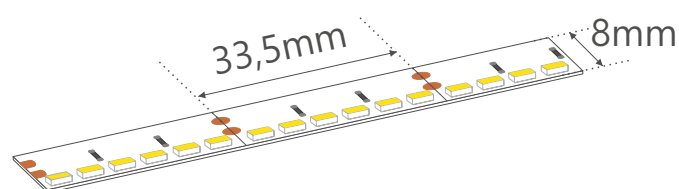

Taśma LED 180led/m top view 24V 3000K Flexible LED strip 180led/m top view 24V 3000K

Specyfikacja:

Technical specifications:

Zasilanie Voltage	24V DC
Moc/mb Power/m	14,4W
Prąd/LED Current/LED	20mA
Dioda LED LED type	SMD 3014
Ilość LED LED quantity	180led/m
Przedział temperaturowy Temperature range	2800K - 3200K
Strumień świetlny(1mb) Luminous flux(per 1 meter)	1440lm/m
Kąt świecenia Beam Angle	120°
Szerokość(mm) Width(mm)	8mm
Sekcja cięcia Cutting section	33,5mm
Temperatura pracy Work temperature	- 20° C + 60° C
Żywotność Lifetime	50 000h
Gwarancja Warranty	3 lata/years
Poziom ochrony Protection IP	IP20
CRI	>85

Dostępne temperatury:

Available color temperatures of white:

biały → 3000K, 3500K, 4000K, 6500K
white

Moc(W), jasność świecenia(lm) taśm led możemy modyfikować pod życzenie klienta.
The power(W) and brightness(lm) of the LED strips can be modified at the customer's request.