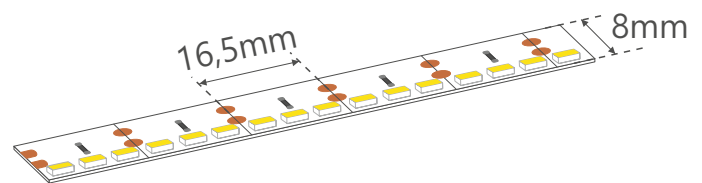

Taśma LED 180led/m top view 12V 3000K
Flexible LED strip 180led/m top view 12V 3000K

Specyfikacja:

Technical specifications:

Zasilanie Voltage	12V DC
Moc/mb Power/m	14,4W
Prąd/LED Current/LED	20mA
Dioda LED LED type	SMD 3014
Ilość LED LED quantity	180led/m
Przedział temperaturowy Temperature range	2800K - 3200K
Strumień świetlny(1mb) Luminous flux(per 1 meter)	1440lm/m
Kąt świecenia Beam Angle	120°
Szerokość(mm) Width(mm)	8mm
Sekcja cięcia Cutting section	16,5mm
Temperatura pracy Work temperature	- 20° C + 60° C
Żywotność Lifetime	50 000h
Gwarancja Warranty	3 lata/years
Poziom ochrony Protection IP	IP20
CRI	>85

Dostępne temperatury:

Available color temperatures of white:

biały → 3000K, 3500K, 4000K, 6500K
white

Moc(W), jasność świecenia(lm) taśm led możemy modyfikować pod życzenie klienta.
The power(W) and brightness(lm) of the LED strips can be modified at the customer's request.