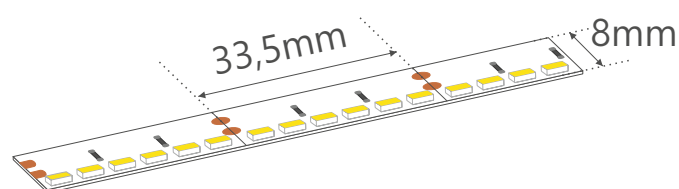

Taśma LED 180led/m top view 24V 3500K Flexible LED strip 180led/m top view 24V 3500K

Specyfikacja:

Technical specifications:

| | |
|--|-----------------|
| Zasilanie Voltage | 24V DC |
| Moc/mb Power/m | 14,4W |
| Prąd/LED Current/LED | 20mA |
| Dioda LED LED type | SMD 3014 |
| Ilość LED LED quantity | 180led/m |
| Przedział temperaturowy Temperature range | 3250K - 3650K |
| Strumień świetlny(1mb) Luminous flux(per 1 meter) | 1440lm/m |
| Kąt świecenia Beam Angle | 120° |
| Szerokość(mm) Width(mm) | 8mm |
| Sekcja cięcia Cutting section | 33,5mm |
| Temperatura pracy Work temperature | - 20° C + 60° C |
| Żywotność Lifetime | 50 000h |
| Gwarancja Warranty | 3 lata/years |
| Poziom ochrony Protection IP | IP20 |
| CRI | >85 |

Dostępne temperatury:

Available color temperatures of white:

biały → 3000K, 3500K, 4000K, 6500K
white

Moc(W), jasność świecenia(lm) taśm led możemy modyfikować pod życzenie klienta.
The power(W) and brightness(lm) of the LED strips can be modified at the customer's request.