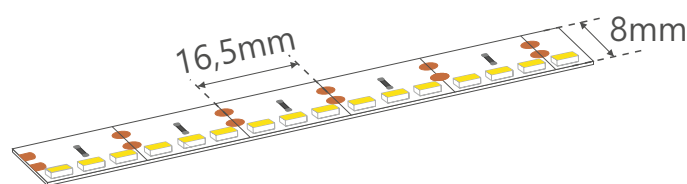

Taśma LED 180led/m top view 12V 3500K  
Flexible LED strip 180led/m top view 12V 3500K

## Technical specifications:

Zasilanie Voltage	12V DC
Moc/mb Power/m	14,4W
Prąd/LED Current/LED	20mA
Dioda LED LED type	SMD 3014
Ilość LED LED quantity	180led/m
Przedział temperaturowy Temperature range	3250K - 3650K
Strumień świetlny(1mb) Luminous flux(per 1 meter)	1440lm/m
Kąt świecenia Beam Angle	120°
Szerokość(mm) Width(mm)	8mm
Sekcja cięcia Cutting section	16,5mm
Temperatura pracy Work temperature	- 20° C + 60° C
Żywotność Lifetime	50 000h
Gwarancja Warranty	3 lata/years
Poziom ochrony Protection IP	IP20
CRI	>85

## Dostępne temperatury:

Available color temperatures of white:

biały → 3000K, 3500K, 4000K, 6500K  
white

Moc(W), jasność świecenia(lm) taśm led możemy modyfikować pod życzenie klienta.  
The power(W) and brightness(lm) of the LED strips can be modified at the customer's request.