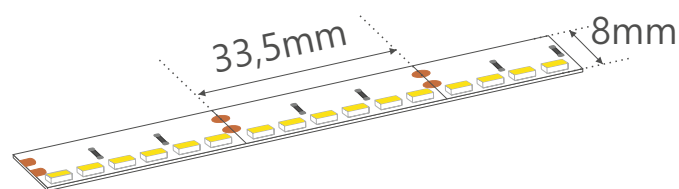

Taśma LED 180led/m top view 24V 4000K Flexible LED strip 180led/m top view 24V 4000K

Specyfikacja:

Technical specifications:

Zasilanie Voltage	24V DC
Moc/mb Power/m	14,4W
Prąd/LED Current/LED	20mA
Dioda LED LED type	SMD 3014
Ilość LED LED quantity	180led/m
Przedział temperaturowy Temperature range	3850K - 4250K
Strumień świetlny(1mb) Luminous flux(per 1 meter)	1440lm/m
Kąt świecenia Beam Angle	120°
Szerokość(mm) Width(mm)	8mm
Sekcja cięcia Cutting section	33,5mm
Temperatura pracy Work temperature	- 20° C + 60° C
Żywotność Lifetime	50 000h
Gwarancja Warranty	3 lata/years
Poziom ochrony Protection IP	IP20
CRI	>85

Dostępne temperatury:

Available color temperatures of white:

biały → 3000K, 3500K, 4000K, 6500K
white

Moc(W), jasność świecenia(lm) taśm led możemy modyfikować pod życzenie klienta.
The power(W) and brightness(lm) of the LED strips can be modified at the customer's request.