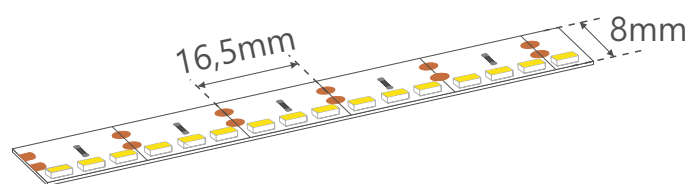

Taśma LED 180led/m top view 12V 4000K  
Flexible LED strip 180led/m top view 12V 4000K

## Technical specifications:

Zasilanie Voltage	12V DC
Moc/mb Power/m	14,4W
Prąd/LED Current/LED	20mA
Dioda LED LED type	SMD 3014
Ilość LED LED quantity	180led/m
Przedział temperaturowy Temperature range	3850K - 4250K
Strumień świetlny(1mb) Luminous flux(per 1 meter)	1440lm/m
Kąt świecenia Beam Angle	120°
Szerokość(mm) Width(mm)	8mm
Sekcja cięcia Cutting section	16,5mm
Temperatura pracy Work temperature	- 20° C + 60° C
Żywotność Lifetime	50 000h
Gwarancja Warranty	3 lata/years
Poziom ochrony Protection IP	IP20
CRI	>85

## Dostępne temperatury:

Available color temperatures of white:

biały → 3000K, 3500K, 4000K, 6500K  
white

Moc(W), jasność świecenia(lm) taśm led możemy modyfikować pod życzenie klienta.  
The power(W) and brightness(lm) of the LED strips can be modified at the customer's request.