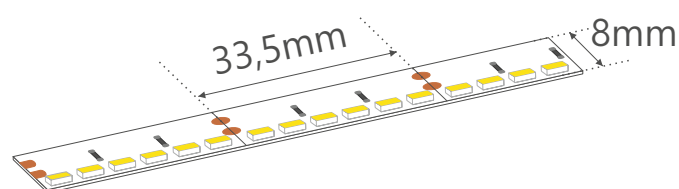

Taśma LED 180led/m top view 24V 6500K Flexible LED strip 180led/m top view 24V 6500K

Specyfikacja:

Technical specifications:

Zasilanie Voltage	24V DC
Moc/mb Power/m	14,4W
Prąd/LED Current/LED	20mA
Dioda LED LED type	SMD 3014
Ilość LED LED quantity	180led/m
Przedział temperaturowy Temperature range	6000K - 6500K
Strumień świetlny(1mb) Luminous flux(per 1 meter)	1440lm/m
Kąt świecenia Beam Angle	120°
Szerokość(mm) Width(mm)	8mm
Sekcja cięcia Cutting section	33,5mm
Temperatura pracy Work temperature	- 20° C + 60° C
Żywotność Lifetime	50 000h
Gwarancja Warranty	3 lata/years
Poziom ochrony Protection IP	IP20
CRI	>85

Dostępne temperatury:

Available color temperatures of white:

biały → 3000K, 3500K, 4000K, 6500K
white

Moc(W), jasność świecenia(lm) taśm led możemy modyfikować pod życzenie klienta.
The power(W) and brightness(lm) of the LED strips can be modified at the customer's request.