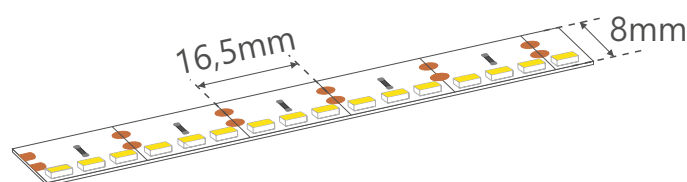

Taśma LED 180led/m top view 12V 6500K Flexible LED strip 180led/m top view 12V 6500K

Specyfikacja:

Technical specifications:

Zasilanie Voltage	12V DC
Moc/mb Power/m	14,4W
Prąd/LED Current/LED	20mA
Dioda LED LED type	SMD 3014
Ilość LED LED quantity	180led/m
Przedział temperaturowy Temperature range	6000K - 6500K
Strumień świetlny(1mb) Luminous flux(per 1 meter)	1440lm/m
Kąt świecenia Beam Angle	120°
Szerokość(mm) Width(mm)	8mm
Sekcja cięcia Cutting section	16,5mm
Temperatura pracy Work temperature	- 20° C + 60° C
Żywotność Lifetime	50 000h
Gwarancja Warranty	3 lata/years
Poziom ochrony Protection IP	IP20
CRI	>85

Dostępne temperatury:

Available color temperatures of white:

biały → 3000K, 3500K, 4000K, 6500K
white

Moc(W), jasność świecenia(lm) taśm led możemy modyfikować pod życzenie klienta.
The power(W) and brightness(lm) of the LED strips can be modified at the customer's request.