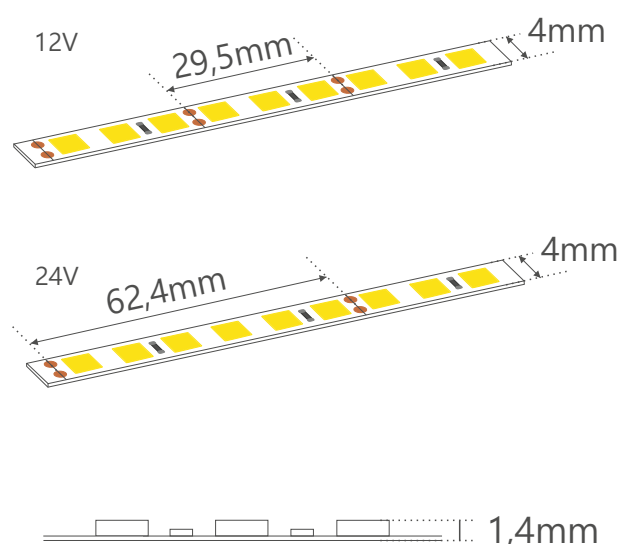

Taśma LED 96led/m 7,7W 12V/24V 10000K SLIM  
SLIM Flexible LED strip 96led/m 7,7W 12V/24V 10000K

## Technical specifications:

Zasilanie Voltage	12V/24V DC
Moc/mb Power/m	7,7W
Prąd/LED Current/LED	20mA
Dioda LED LED type	SMD 2835
Ilość LED LED quantity	96led/m
Przedział temperaturowy Temperature range	8000K - 10000K
Kąt świecenia Beam Angle	120°
Szerokość(mm) Width(mm)	4mm
Strumień świetlny(1mb) Luminous flux(per 1 meter)	860lm/m
Sekcja cięcia Cutting section	31,2mm 62,4mm
CRI	>85
Temperatura pracy Work temperature	- 20° C + 60° C
Żywotność Lifetime	50 000h
Gwarancja Warranty	3 lata/years
Poziom ochrony Protection IP	IP20