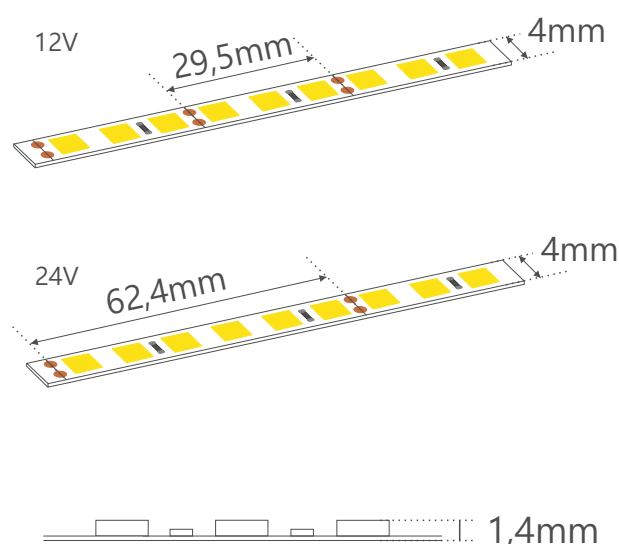

Taśma LED 96led/m 7,7W 12V/24V 3000K SLIM  
SLIM Flexible LED strip 96led/m 7,7W 12V/24V 3000K

## Technical specifications:

Zasilanie Voltage	12V/24V DC
Moc/mb Power/m	7,7W
Prąd/LED Current/LED	20mA
Dioda LED LED type	SMD 2835
Ilość LED LED quantity	96led/m
Przedział temperaturowy Temperature range	2800K - 3200K
Kąt świecenia Beam Angle	120°
Szerokość(mm) Width(mm)	4mm
Strumień świetlny(1mb) Luminous flux(per 1 meter)	860lm/m
Sekcja cięcia Cutting section	31,2mm 62,4mm
CRI	>85
Temperatura pracy Work temperature	- 20° C + 60° C
Żywotność Lifetime	50 000h
Gwarancja Warranty	3 lata/years
Poziom ochrony Protection IP	IP20