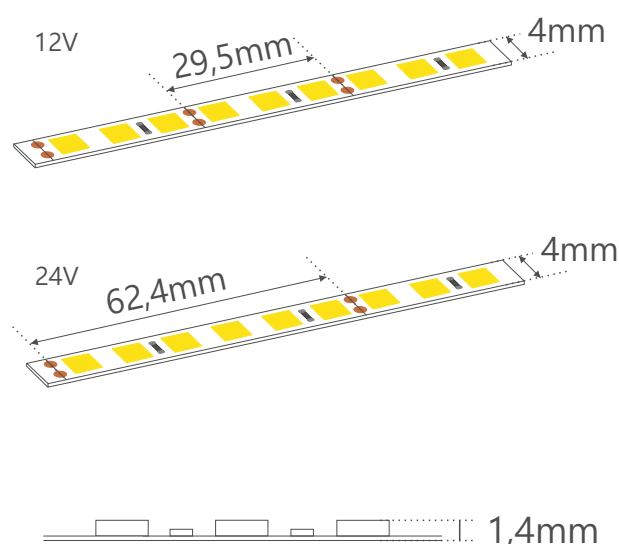

Taśma LED 96led/m 7,7W 12V/24V 4000K SLIM
SLIM Flexible LED strip 96led/m 7,7W 12V/24V 4000K

Specyfikacja:

Technical specifications:

Zasilanie Voltage	12V/24V DC
Moc/mb Power/m	7,7W
Prąd/LED Current/LED	20mA
Dioda LED LED type	SMD 2835
Ilość LED LED quantity	96led/m
Przedział temperaturowy Temperature range	3850K - 4250K
Kąt świecenia Beam Angle	120°
Szerokość(mm) Width(mm)	4mm
Strumień świetlny(1mb) Luminous flux(per 1 meter)	860lm/m
Sekcja cięcia Cutting section	31,2mm 62,4mm
CRI	>85
Temperatura pracy Work temperature	- 20° C + 60° C
Żywotność Lifetime	50 000h
Gwarancja Warranty	3 lata/years
Poziom ochrony Protection IP	IP20

Moc(W), jasność świecenia(lm) taśm led możemy modyfikować pod życzenie klienta.
The power(W) and brightness(lm) of the LED strips can be modified at the customer's request.