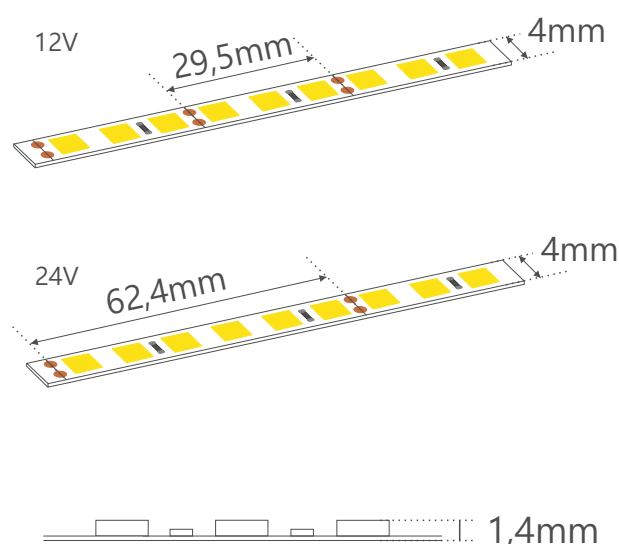

Taśma LED 96led/m 7,7W 12V/24V 5000K SLIM
SLIM Flexible LED strip 96led/m 7,7W 12V/24V 5000K

Specyfikacja:

Technical specifications:

Zasilanie Voltage	12V/24V DC
Moc/mb Power/m	7,7W
Prąd/LED Current/LED	20mA
Dioda LED LED type	SMD 2835
Ilość LED LED quantity	96led/m
Przedział temperaturowy Temperature range	5200K - 5500K
Kąt świecenia Beam Angle	120°
Szerokość(mm) Width(mm)	4mm
Strumień świetlny(1mb) Luminous flux(per 1 meter)	860lm/m
Sekcja cięcia Cutting section	31,2mm 62,4mm
CRI	>85
Temperatura pracy Work temperature	- 20° C + 60° C
Żywotność Lifetime	50 000h
Gwarancja Warranty	3 lata/years
Poziom ochrony Protection IP	IP20

Moc(W), jasność świecenia(lm) taśm led możemy modyfikować pod życzenie klienta.
The power(W) and brightness(lm) of the LED strips can be modified at the customer's request.