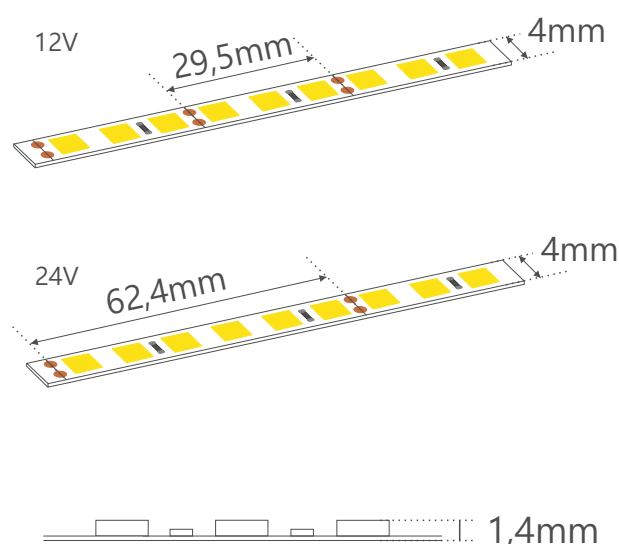

Taśma LED 96led/m 7,7W 12V/24V 6500K SLIM
SLIM Flexible LED strip 96led/m 7,7W 12V/24V 6500K

Specyfikacja:

Technical specifications:

Zasilanie Voltage	12V/24V DC
Moc/mb Power/m	7,7W
Prąd/LED Current/LED	20mA
Dioda LED LED type	SMD 2835
Ilość LED LED quantity	96led/m
Przedział temperaturowy Temperature range	6000K - 6500K
Kąt świecenia Beam Angle	120°
Szerokość(mm) Width(mm)	4mm
Strumień świetlny(1mb) Luminous flux(per 1 meter)	860lm/m
Sekcja cięcia Cutting section	31,2mm 62,4mm
CRI	>85
Temperatura pracy Work temperature	- 20° C + 60° C
Żywotność Lifetime	50 000h
Gwarancja Warranty	3 lata/years
Poziom ochrony Protection IP	IP20

Moc(W), jasność świecenia(lm) taśm led możemy modyfikować pod życzenie klienta.
The power(W) and brightness(lm) of the LED strips can be modified at the customer's request.