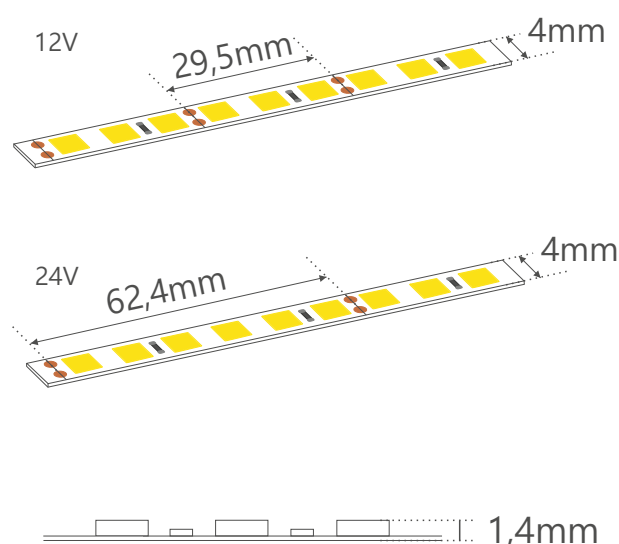

## Taśma LED 96led/m 7,7W 12V/24V 7000K SLIM SLIM Flexible LED strip 96led/m 7,7W 12V/24V 7000K

### Specyfikacja:

#### Technical specifications:

Zasilanie Voltage	12V/24V DC
Moc/mb Power/m	7,7W
Prąd/LED Current/LED	20mA
Dioda LED LED type	SMD 2835
Ilość LED LED quantity	96led/m
Przedział temperaturowy Temperature range	6800K - 7200K
Kąt świecenia Beam Angle	120°
Szerokość(mm) Width(mm)	4mm
Strumień świetlny(1mb) Luminous flux(per 1 meter)	860lm/m
Sekcja cięcia Cutting section	31,2mm 62,4mm
CRI	>85
Temperatura pracy Work temperature	- 20° C + 60° C
Żywotność Lifetime	50 000h
Gwarancja Warranty	3 lata/years
Poziom ochrony Protection IP	IP20