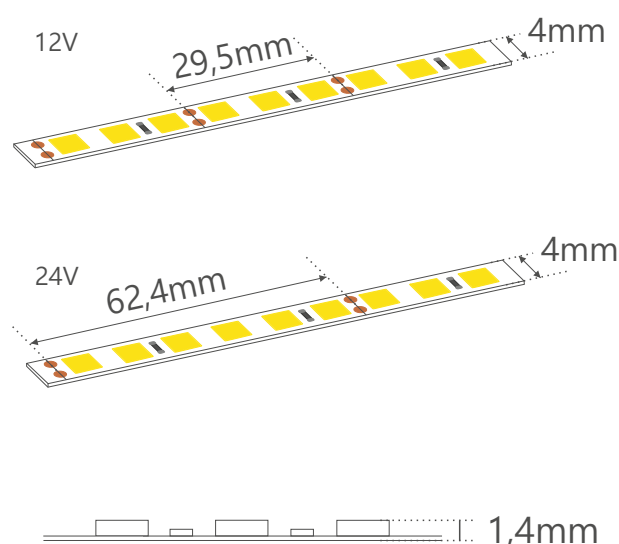

Taśma LED 96led/m 7,7W 12V/24V 7500K SLIM SLIM Flexible LED strip 96led/m 7,7W 12V/24V 7500K

Specyfikacja:

Technical specifications:

Zasilanie Voltage	12V/24V DC
Moc/mb Power/m	7,7W
Prąd/LED Current/LED	20mA
Dioda LED LED type	SMD 2835
Ilość LED LED quantity	96led/m
Przedział temperaturowy Temperature range	7100K - 7500K
Kąt świecenia Beam Angle	120°
Szerokość(mm) Width(mm)	4mm
Strumień świetlny(1mb) Luminous flux(per 1 meter)	860lm/m
Sekcja cięcia Cutting section	31,2mm 62,4mm
CRI	>85
Temperatura pracy Work temperature	- 20° C + 60° C
Żywotność Lifetime	50 000h
Gwarancja Warranty	3 lata/years
Poziom ochrony Protection IP	IP20

Moc(W), jasność świecenia(lm) taśm led możemy modyfikować pod życzenie klienta.
The power(W) and brightness(lm) of the LED strips can be modified at the customer's request.