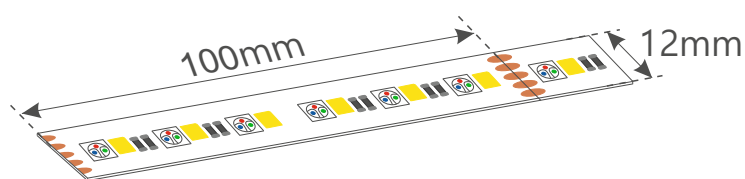

Flex 2x60led/mb 19,2W 24V RGBW 3000K
Flexible LED strip 2x60led/m 19,2W 24V RGBW 3000K

Specyfikacja:

Technical specifications:

Zasilanie Voltage	24V DC
Moc/mb Power/m	19,2W
Prąd/LED Current/LED	20mA(2835) 3x20mA(5050)
Dioda LED LED type	SMD 5050 RGB SMD 2835
Ilość LED LED quantity	2x60led/m
Kąt świecenia Beam Angle	120°
Przedział temperaturowy Temperature range	2800K-3200K(2835)
Strumień świetlny Luminous flux	R:270mcd/led G:1000mcd/led B:210mcd/led 514lm/m(2835)
Szerokość(mm) Width(mm)	12mm
Sekcja cięcia Cutting section	100mm
Temperatura pracy Work temperature	- 20° C + 60° C
Żywotność Lifetime	50 000h
Poziom ochrony Protection IP	IP20
Gwarancja Warranty	3 lata/years

Długość fali:
Light wavelength:

R:617-627nm
G:520-530nm
B:465-475nm

Możliwość wyboru przedziału temperatury białej diody led od 2700K do 14000K.
Possibility to choose the temperature range of the white LED from 2700K to 14000K.