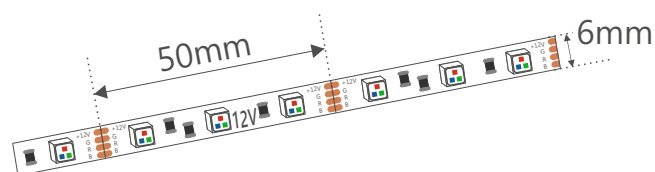

FLEX 60led/m 14,4W 12V RGB 6mm
Flexible LED strip 60led/m 14,4W 12V RGB 6mm

Specyfikacja:

Technical specifications:

Zasilanie Voltage	12V DC
Moc/mb Power/m	14,4W
Prąd/LED Current/LED	3x20mA
Dioda LED LED type	SMD 3535 RGB
Ilość LED LED quantity	120led/m
Długość fali Wavelength	R:620-625nm G:520-525nm B:465-470nm
Kąt świecenia Beam Angle	120°
Szerokość(mm) Width(mm)	6mm
Strumień świetlny Luminous flux	R:700mcd/led G:1500mcd/led B:400mcd/led
Sekcja cięcia Cutting section	50mm
Temperatura pracy Work temperature	- 20° C + 60° C
Żywotność Lifetime	50 000h
Gwarancja Warranty	3 lata/years
Poziom ochrony Protection IP	IP20

Moc(W), jasność świecenia(lm) taśm led możemy modyfikować pod życzenie klienta.
The power(W) and brightness(lm) of the LED strips can be modified at the customer's request.