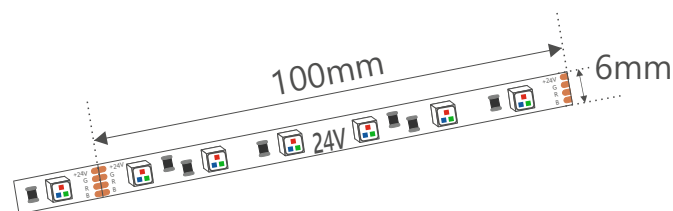

FLEX 60led/m 14,4W 24V RGB 6mm
Flexible LED strip 60led/m 14,4W 24V RGB 6mm

Specyfikacja:

Technical specifications:

Zasilanie Voltage	24V DC
Moc/mb Power/m	14,4W
Prąd/LED Current/LED	3x20mA
Dioda LED LED type	SMD 3535 RGB
Ilość LED LED quantity	60led/m
Długość fali Wavelength	R:620-625nm G:520-525nm B:465-470nm
Kąt świecenia Beam Angle	120°
Szerokość(mm) Width(mm)	6mm
Strumień świetlny Luminous flux	R:700mcd/led G:1500mcd/led B:400mcd/led
Sekcja cięcia Cutting section	100mm
Temperatura pracy Work temperature	- 20° C + 60° C
Żywotność Lifetime	50 000h
Gwarancja Warranty	3 lata/years
Poziom ochrony Protection IP	IP20

Moc(W), jasność świecenia(lm) taśm led możemy modyfikować pod życzenie klienta.
The power(W) and brightness(lm) of the LED strips can be modified at the customer's request.