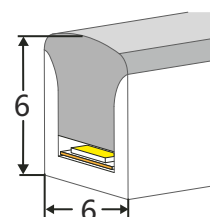

Dedykowane taśmy LED
Dedicated LED strips

Taśma LED 96led/m 12V/24V 4mm

Taśma LED 102led/m 12V 4mm

Taśma LED 120led/m 12V/24V 3mm

Taśma LED 128led/m 24V 4mm

Taśma LED CCT 160led/m 24V 4mm