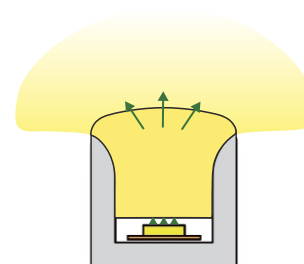

Akcesoria/accessories