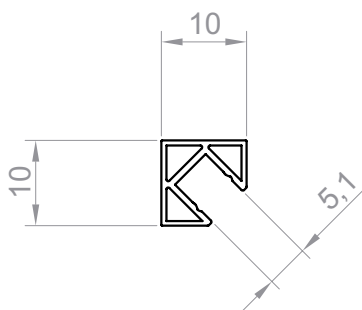

## SZEROKOŚĆ TAŚMY LED

do 5 mm

## DŁUGOŚCI

1000 mm  
2000 mm  
3000 mm

## RYSUNEK TECHNICZNY Z WYMIARAMI

## INSTRUKCJA MONTAŻU

taśma montażowa  
dwustronna